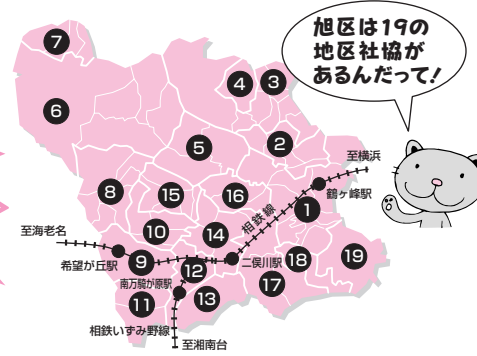

地区社会福祉協議会事業のご紹介

【地区社会福祉協議会】

地区社会福祉協議会は「自分たちが暮らしている地域の福祉課題は住民自らが取り組み解決していこう」という考え方にもとづいて組織化されています。現在、旭区内には19の地区社協があり、身近な地域の福祉の推進役として活動し、それぞれの地域の課題に合わせて、様々な事業を展開しています。

17 地区社協

旭南部地区社会福祉協議会 子育てサロン「MaMa♡Kids」

MaMa♡Kids(ママキッズ)は子育てサロン立ち上げ準備会や子育ての現状などの学習会等を経て平成17年10月に旭南部地区に開設され、平成18年の参加者は親子で延べ628名でした。

スタッフは主任児童委員、民生委員児童委員、保健活動推進員等で、主な活動拠点は保土ヶ谷バイパス南本宿インター南側の南本宿会館で毎月第3木曜日10時から11時30分まで開催しています。(イベントにより別会場の場合もあります)

サロンでは季節の行事を取り入れてシャボン玉遊び、芋堀り会、クリスマス会などで親子そろって楽しい時間を過ごせるように工夫し、子どもの健康教室等も行っています。

MaMa♡Kidsでは未就園児(おむね3歳位まで)とその親を対象に育児中の親子が孤立しないよう、「ほっとできる」場づくりをし、親同士のコミュニケーションの輪が広がり、身近なところで声を掛け合える地域にしたいと気張らずに頑張っています。

楽しそうな子どもたち